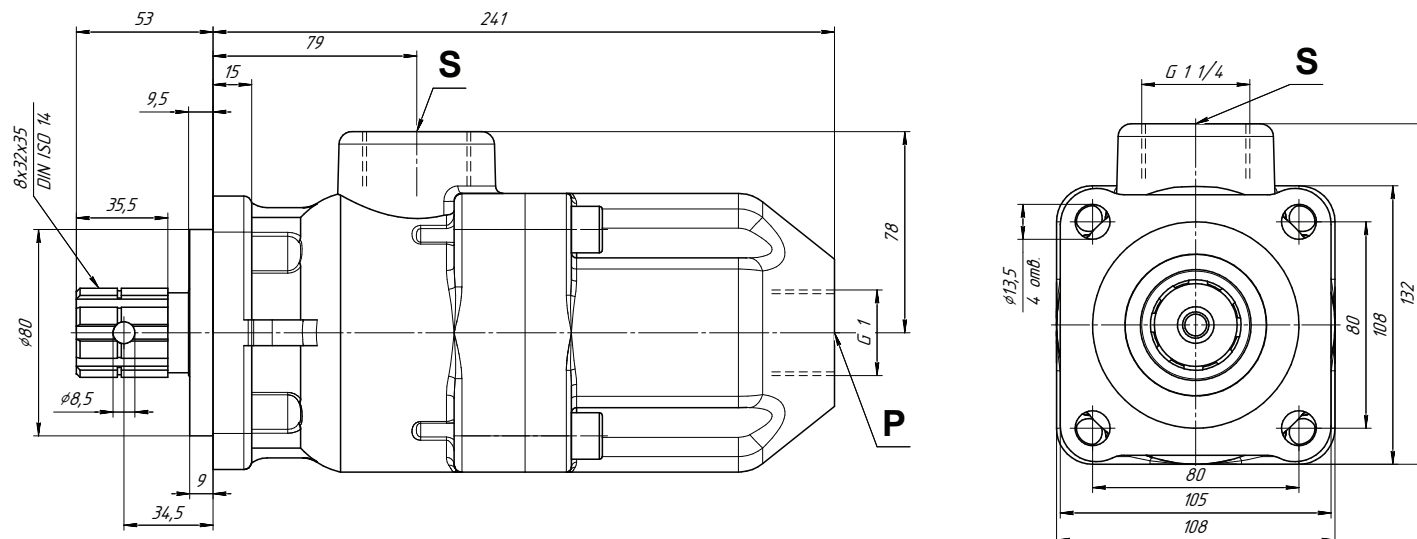

311.LN. 35 / 45 / 55

Гидронасосы
с клапанным
распределением

ГАБАРИТНЫЕ РАЗМЕРЫ:

S - отверстие всасывания G 1 1/4;
P - отверстие нагнетания G 1

Выход

Вход