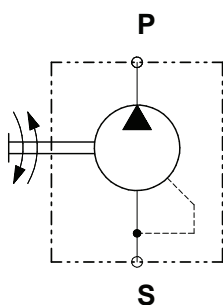

311.LN. 35 / 45 / 55

Гидронасосы
с клапанным
распределением

ГАБАРИТНЫЕ РАЗМЕРЫ:

S - отверстие всасывания G 1 1/4;
P - отверстие нагнетания G 1

Выход

Вход