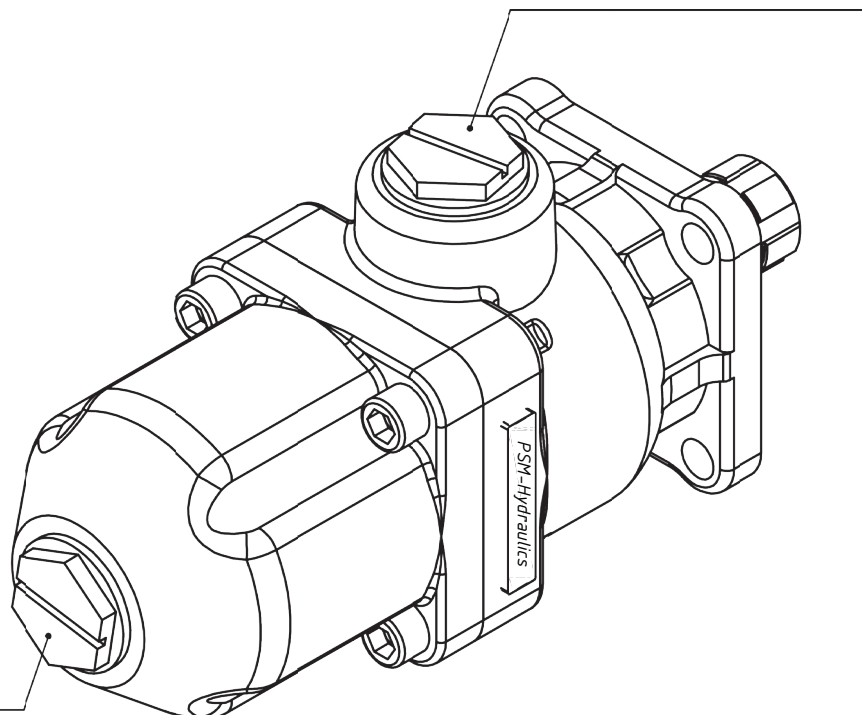

311.LN. 35 / 45 / 55

Гидронасосы
с клапанным
распределением

ГАБАРИТНЫЕ РАЗМЕРЫ:

S - отверстие всасывания G 1 1/4;
P - отверстие нагнетания G 1

Выход

Вход

УЗНАТЬ ПОДРОБНОСТИ И ЗАКАЗАТЬ Гидронасосы 311.LN. 35/45/55
ВЫ МОЖЕТЕ В ОТДЕЛЕ ПРОДАЖ ОАО «Пневмостроймашина»:
620100, Россия, г.Екатеринбург, Сибирский тракт, 8 Е
Тел.: +7(343)229-91-13, +7(343)229-92-04, +7(343)229-92-77
www.psm-hydraulics.ru e-mail: sales@psmural.ru